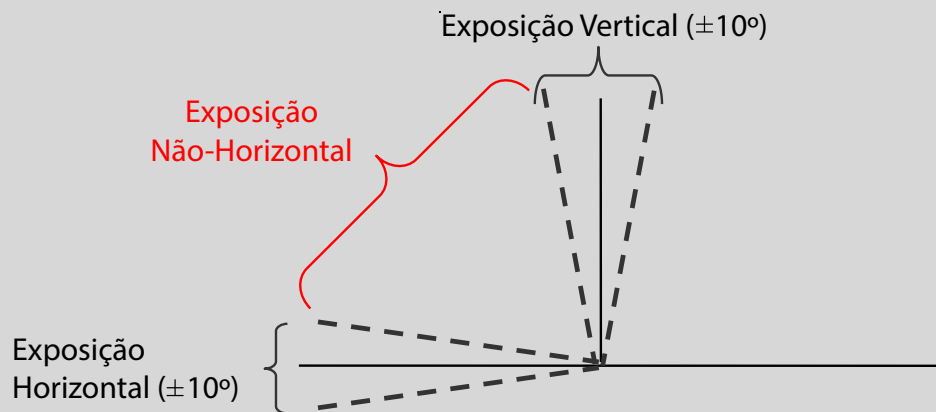

Boletim Técnico

Teckwrap 180 Series - Mirror Chrome HD

Vinil Calandrado Premium

Durabilidade

Exposição vertical - até 2 anos

Exposição horizontal - dividir o valor acima por 2.8

Todos os vinis são para uso profissional, não aceitaremos devoluções ou reclamações por instalações/aplicações feitas pelo cliente final ou profissional sem experiência comprovada.

As informações detalhadas de nossos produtos estão contidas no "Boletim Técnico" do respectivo produto, sendo certo que o cliente deve antes de tudo ler atentamente o mesmo para não ter dúvidas e problemas futuros.

SID

TECKWRAP™